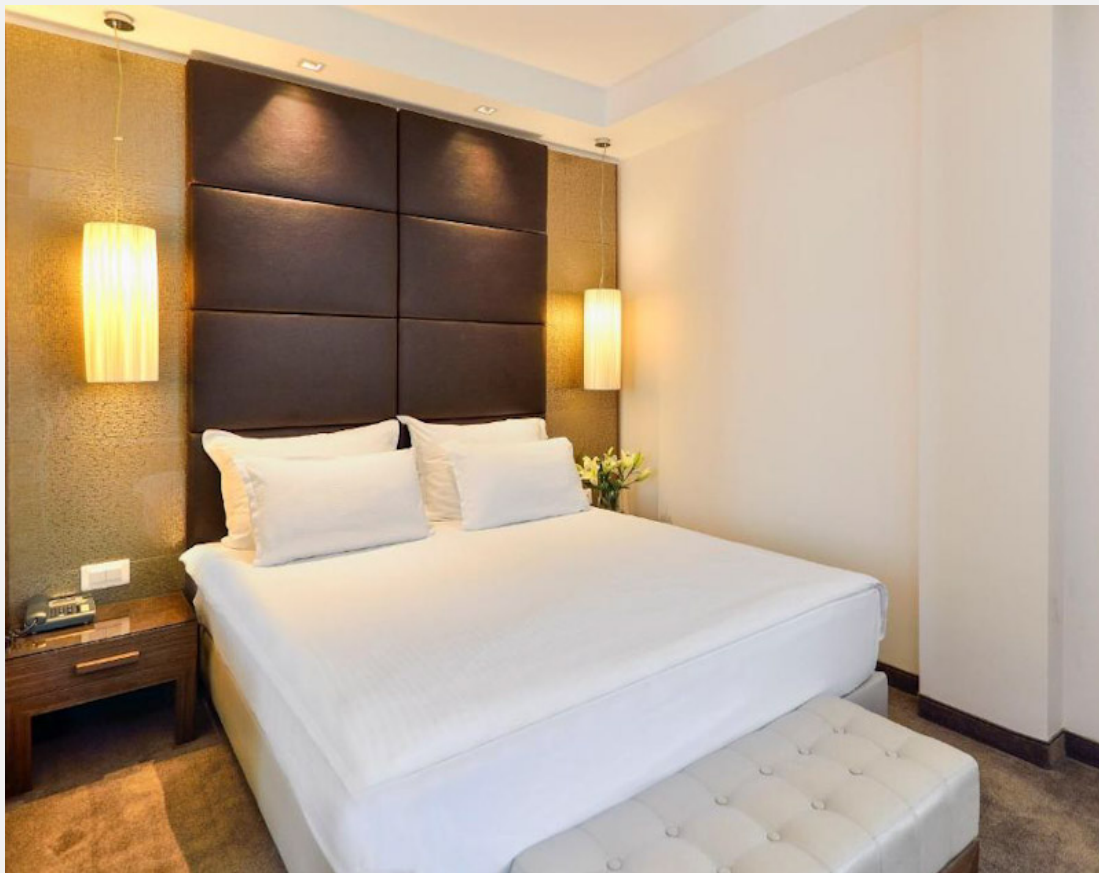

BROJ SOBA

55

BROJ SALA

2

NAJVEĆA SALA

100

Okruženje

Grad

Sadržaji

- WiFi
- Restoran
- Wellness
- Otvoreni parking
- Pet friendly
- Business centar

O nama

Belgrade Art Hotel, a member of Radisson Individuals pruža nezaboravno iskustvo ispunjeno istorijskim, kulturološkim i poslovnim trenucima. Kao deo spektakularnog pejzaža starog grada, u Knez Mihailovoj ulici, na pet minuta laganog hoda do Beogradske tvrđave, Belgrade Art Hotel, a member of Radisson Individuals kombinuje komfor, luksuz i nesvakidašnju uslugu. Udobna i spokojna atmosfera moderno opremljenih soba sa pogledom na zadivljujuću arhitekturu centra grada, ponuda internacionalne kuhinje restorana Mosaic na prvom spratu hotela.

Smeštaj

55 moderno opremljenih i dizajniranih soba i apartmana:

13 standardnih soba

25 superior soba

12 premium soba sa pogledom na Stari grad

2 junior apartmana sa pogledom na Stari grada